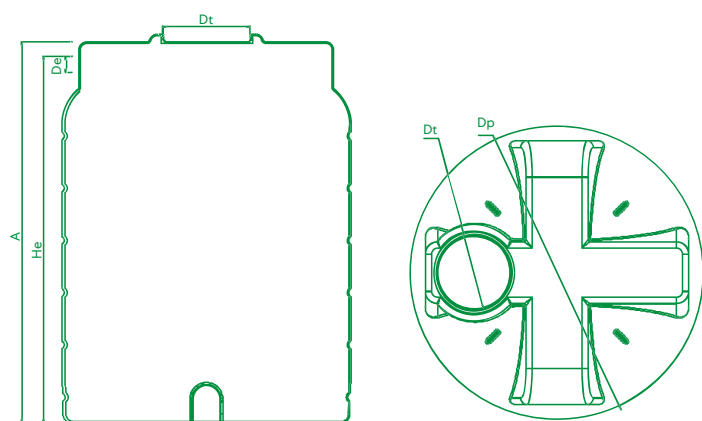

 **DESENHO TÉCNICO**

**RESERVATÓRIO VERTICAL  
SUPERFÍCIE 8500L**

 **CARACTERÍSTICAS TÉCNICAS**

IDENTIFICAÇÃO DO EQUIPAMENTO	Reservatório Vertical de Superfície
MARCA	ROTOMOLDAGEM
MODELO	RVS 8500
MATERIAL DE FABRICO	Polietileno (PE)
CLASSE DE PROTEÇÃO AO FOGO	F

 **DADOS TÉCNICOS**

Modelo	Volume (l)	Altura (mm) (A)	Diâmetro (mm) (Dp)	Diâmetro da tampa (mm) (Dt)
RVS-8500	8500	2922	1913	600